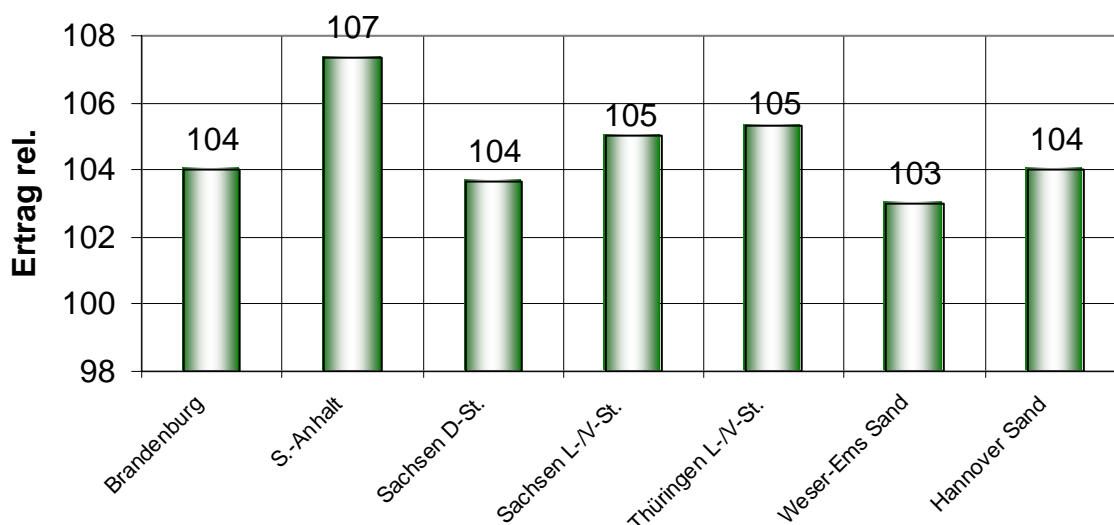

Sommertriticale
(TRITICOSECALE WITTM.)

Logo

Zulassungsdatum: 27.01.1999

Züchter: Saatzucht Hege

Stärken/ Besonderheiten:

- Sehr hohe Ertragsleistung, auch auf leichten Standorten
- Gute Standfestigkeit
- Mittelfrüh abreifend
- Ausgezeichnete Resistenz gegen allen wichtigen Blatt- u. Ährenkrankheiten
- Eignung als Wechsel-Triticale

LOGO: Kornertrag LSV 3-j. 2003-05

Hinweis: Die dargestellten Eigenschaften, Daten und Grafiken geben die Erkenntnisse aus Wertprüfungen, Landes-sortenversuchen und Eigenversuchen wieder. Für die Reproduzierbarkeit dieser Aussagen übernehmen wir keine Gewähr.