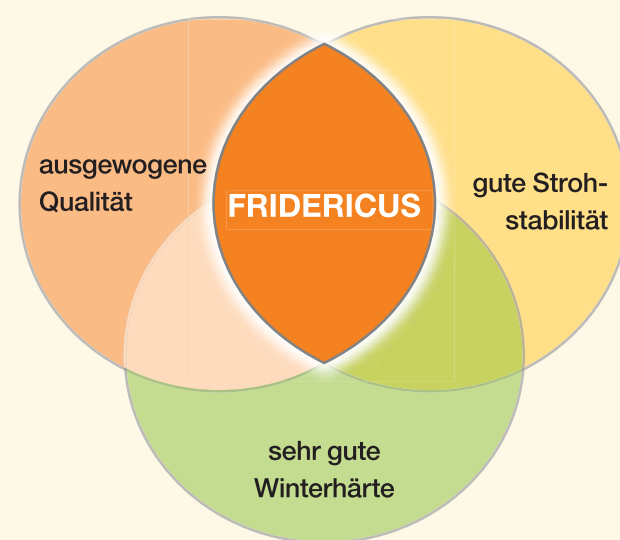

FRIDERICUS mehrzeilig

Wintergerste von KWS LOCHOW

Fridericus – strohstabil und robust

- ▶ **Exzellente Strohstabilität:** geeignet für Standorte mit hoher N-Nachlieferung
- ▶ **Überdurchschnittliche Winterhärte:** für mehr Sicherheit im Anbau
- ▶ **Bewährte Spitzenqualität:** hohe Leistung in puncto Marktware- und Vollgersteanteil
- ▶ **Zukunft säen:** Mit QualityPlus-Saatgut unserer Sorten profitieren Sie von geprüfter Spitzenqualität.

Sortenprofil

Ährenschieben	mittel
Reife.....	mittel
Pflanzenlänge	mittel
Auswinterung.....	gering bis mittel
Lagerneigung.....	gering bis mittel
Halmknicken	gering
Ährenknicken.....	mittel
Mehltau	mittel
Netzflecken	gering bis mittel
Rhynchosporium	gering bis mittel
Zwergrost.....	gering
Gelbmosaikvirus.....	resistent (Typ 1)
Bestandesdichte	niedrig bis mittel
Kornzahl/Ähre.....	mittel bis hoch
Tausendkornmasse	mittel bis hoch
Kornertrag Stufe 1	hoch bis sehr hoch
Kornertrag Stufe 2.....	hoch bis sehr hoch
Marktwareanteil	hoch
Hektolitergewicht.....	mittel

(Beschreibende Sortenliste 2010, Auszug)

Fridericus – starke Kombination aus:

(KWS LOCHOW, 2011, eigene Erfahrung)

Rechtshinweis:

Alle Darstellungen und Aussagen erfolgen nach bestem Wissen und Gewissen, aber ohne Gewähr. Die dargestellten Daten und Grafiken geben Erkenntnisse wieder, die im Rahmen von Landessortenversuchen, Wertprüfungsversuchen und Eigenversuchen gewonnen wurden. Trotz größter Sorgfalt können wir nicht garantieren, dass diese Ergebnisse unter allen Bedingungen wiederholbar sind; sie können daher nur Entscheidungshilfen für Sie darstellen.