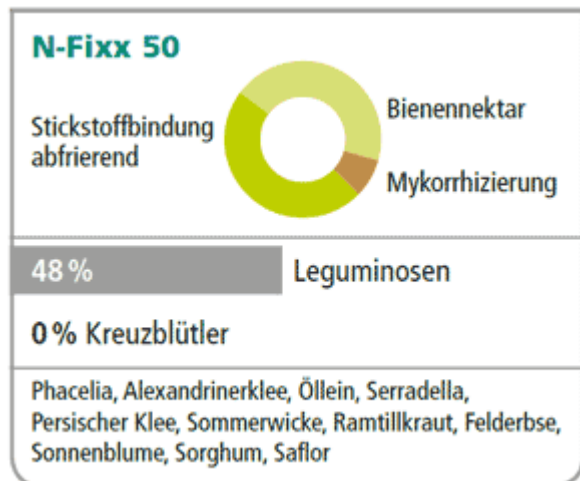

TerraLife® - N-Fixx

■ Schnelle Bodenbedeckung und Stickstofffixierung

GREENINGkonform*

- Sehr gut abfrierend
- Sehr gute Stickstoffakkumulation
- Verbesserte Humusbildung durch hohen Leguminosenanteil

N-Fixx 50 kann in Bundesländern, in denen der Leguminosenanteil in der Zwischenfruchtmischung auf max. 50 % reduziert ist, ohne Einschränkung durch den Leguminosenanteil gedüngt werden.

Zwischenfruchtart: Sommerzwischenfrucht

■ Geeignet für Fruchtfolgen mit

Raps	Leguminosen	Kartoffeln	Getreide-Mais	Rüben
X			X	

■ Zusammensetzung

Anteil	Arten
--------	-------

Bei Nichtverfügbarkeit einzelner Sorten/Arten werden diese durch gleichwertige ersetzt.